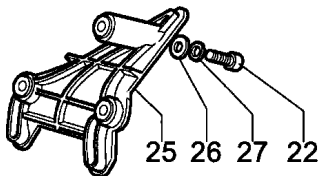

Illustration Starter und kupplung

Illustration Starter und kupplung

Bild Nr.	St.- Zahl	Teile Nr.	Beschreibung
1	1	4160125R	Starterseil
2	1	4161264BR	Schwungrad
3	1	4191020A	Starter griff
4	1	3024018R	Ring
5	1	4161150R	Ring
6	1	4161148AR	Scheibe
7	1	004000132R	Feder
8	1	4162358	Kabel
9	1	4161160AR	Starter komplet
10	1	4160072R	Distanzstück
11	4	3801011	Schraube
12	1	61010027R	Gehäuse
13	4	3916005	Scheibe
14	4	3819006	Scheibe
15	4	3801009	Schraube
16	2	4161151	Stift
17	2	4138441	Klinke
18	2	4161186A	Feder
19	2	3801003	Schraube
20	1	4138722R	Zündspule
21	1	4098064R	Kerzenstecker
22	1	4161202R	Kupplung
23	2	3916004	Scheibe
24	2	3819005	Scheibe
25	2	3806035	Schraube
26	1	4161200	Feder
27	1	4160146AR	Deflector
28	1	4161199	Mitnehmer
29	2	3918007	Scheibe
30	1	4161201	Buchse
31	1	61010021	Ziegel
32	1	61010020	Ziegel
33	1	4161364	Buchse
34	1	4161428	Kappe
35	1	3035235	Lager
36	1	3024012	Ring
37	1	4161343R	Kettenrad
38	1	3025019	Ring
39	1	61032029	Kupplungsschutz
40	2	3801016	Schraube
41	4	4175074	Schraube
42	2	3914003	Mutter

Illustration Tank und luftfilter

Illustration Tank und luftfilter

Bild Nr.	St.- Zahl	Teile Nr.	Beschreibung
1	1	61162017A	Luft filter kit
2	1	61010004	Schieneffuss
3	3	3918010	Scheibe
4	3	3960057R	Schraube
5	1	61160014AR	Luft filter
6	1	4161438	Dichtung
7	2	3801047	Schraube
8	1	4162256AR	Flansch
9	1	4162257R	Dichtung
10	2	3801012	Schraube
11	2	3833073	Scheibe
12	1	4162297	Rohr
13	1	4098377	Schelle
14	1	4162316	Rohr
15	1	3059002	Schelle
16	1	4162270A	Anschluss
17	1	4162268R	Buchse
18	1	4098658AR	Ventiltank
19	1	4151258R	Stopfen
20	1	4100308	Dichtung
21	1	4162296	Rohr
22	3	3801010R	Schraube
23	1	094600450R	Benzinfilter
24	1	61032026R	Komplet tank
25	1	61010002	Halter
26	3	3918005	Scheibe
27	3	3819006	Scheibe
28	1	2318947R	Vergaser WYL-205
29	1	3049004	O-ring
30	1	61150025R	Præetze